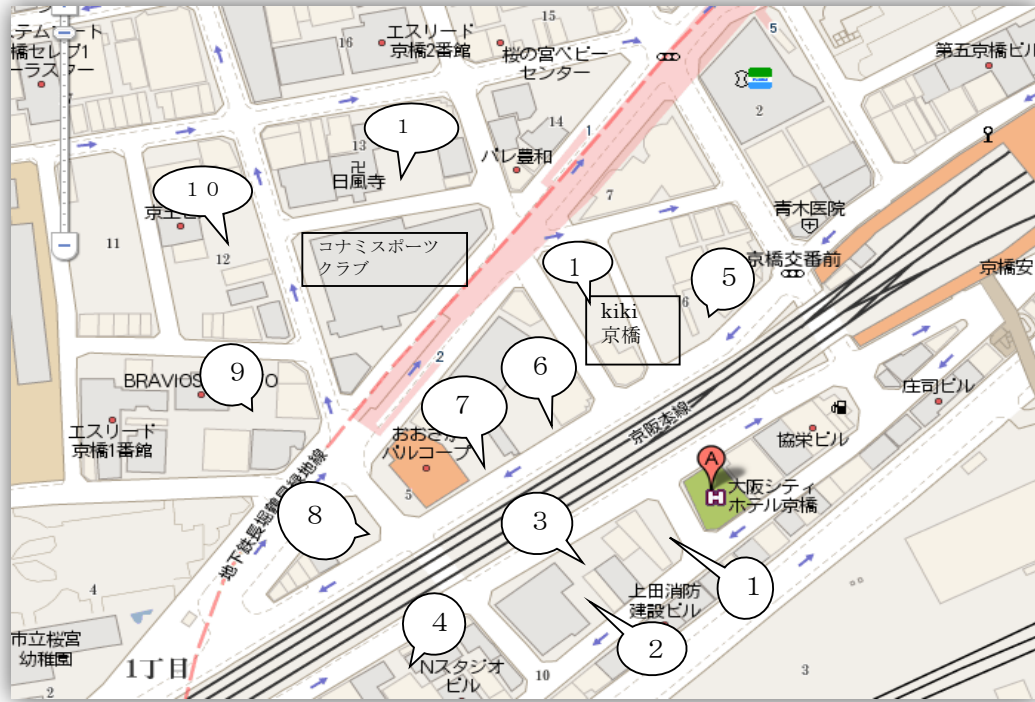

## ホテル周辺駐車場のご案内

番号	駐車場名	時間	料金	料金目安 18:00～ 翌8:00	備考
1	タイムズ片町2丁目第2 台数 6台	8:00～24:00 24:00～08:00	30分 200円 30分 100円	4,000円	カード可 徒歩
2	京橋駅前パーキング 台数 6台	8:00～24:00 0:00～8:00	30分 200円 24時間最大1,500円 30分 100円	1500円	千円札可
3	GSパーク片町 台数 5台	8:00～24:00 0:00～8:00	20分 200円 20分 100円	6,000円	カード可
4	タイムズ片町2丁目第3 台数 8台	8:00～24:00 0:00～8:00	40分 200円 24時間最大1000円 60分 100円	1000円	千円札可
5	ワタヤモータープール 台数 60台	8:00～24:00 0:00～8:00	60分 400円 車高198cm以下 1,000円(入出庫不可)	3,400円	千円札可 立体駐車場
6	ジエスパーク京阪京橋 台数 16台	8:00～2:00 2:00～8:00	20分 100円 24時間最大1800円 60分 100円	1800円	千円札可
7	ショウワパーク京橋 台数 4台	8:00～02:00 02:00～08:00	20分 100円 24時間最大1800円 60分 100円	1,800円	千円札可
8	パークネット京橋駅前 台数 15台	9:00～2:00 2:00～9:00	40分 300円 90分 100円	4,240円	千円札可
9	パークネット京橋駅前第2 台数 10台	8:00～22:00 22:00～8:00	40分 100円 90分 100円	1,300円	千円札可
10	タイムズ東野田町第12 台数 25台	8:00～22:00 22:00～8:00	30分 100円 24時間最大1,000円 60分 100円	1,800円	カード可
11	京橋センターパーク 台数 15台	8:00～24:00 0:00～8:00	30分 100円 24時間最大1,000円 60分 100円	1,500円	千円札可
12	タイムズkiki京橋 台数 40台	8:00～24:30 0:30～8:00	平日60分100円 土日祝30分200円 1,000円(入出庫不可)	平日1700円 休日3600円	カード可 立体駐車場

番号	ホテルへの時間
1～6・12	徒歩約2・3分
7～11	徒歩約5分

料金・時間帯等は、変更される場合がございます。(作成:2009年9月現在)